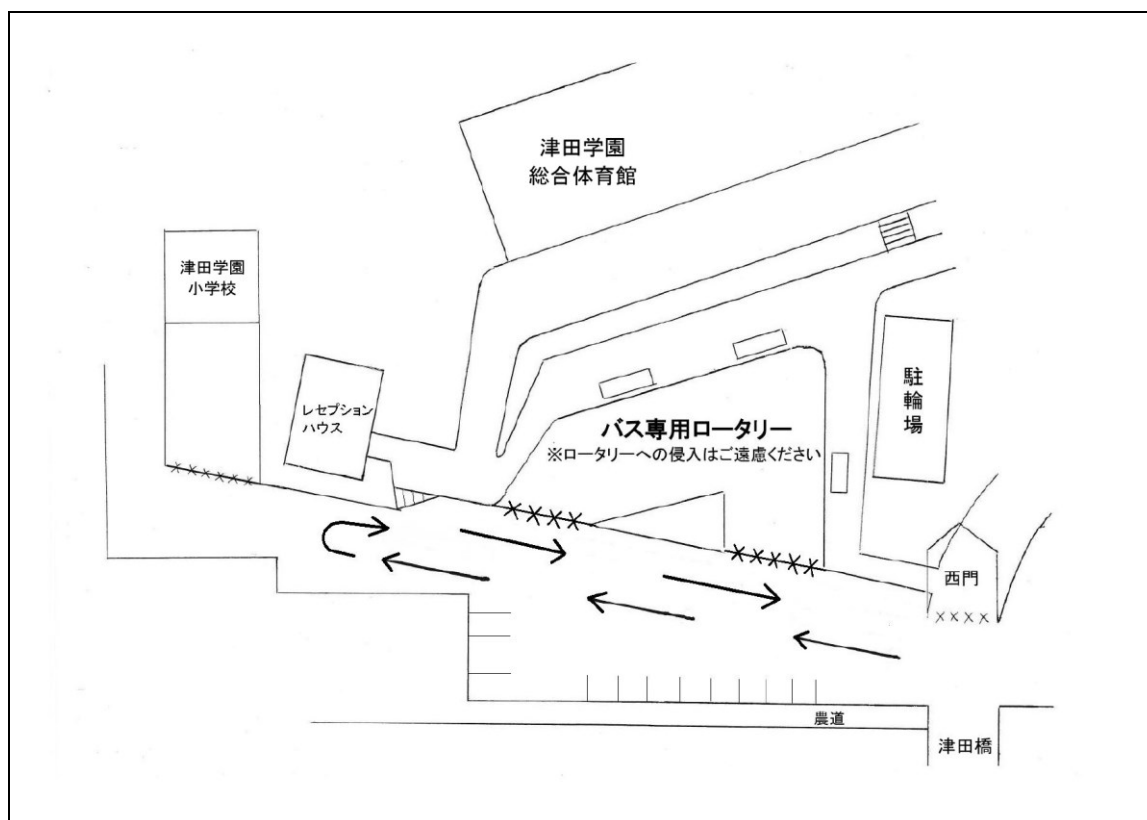

令和元年 6 月 15 日

保護者 様

津田学園小学校・中学校・高等学校
事務長 佐名木 尚志

西門駐車場 バス専用ロータリー使用開始のお知らせ

平素は本学教育振興、実践にご理解ご協力を賜りありがとうございます。
さて、来る令和元年 6 月 17 日（月）より、バス専用ロータリーを開通いたします。
つきましては、西門駐車場内を走行される保護者の皆様は、下記の図の通り走行して
いただき、バス専用ロータリーに侵入されないよう、ご注意ください。児童・
生徒の安全確保のため、ご理解、ご協力のほどよろしく願いいたします。

記

以 上